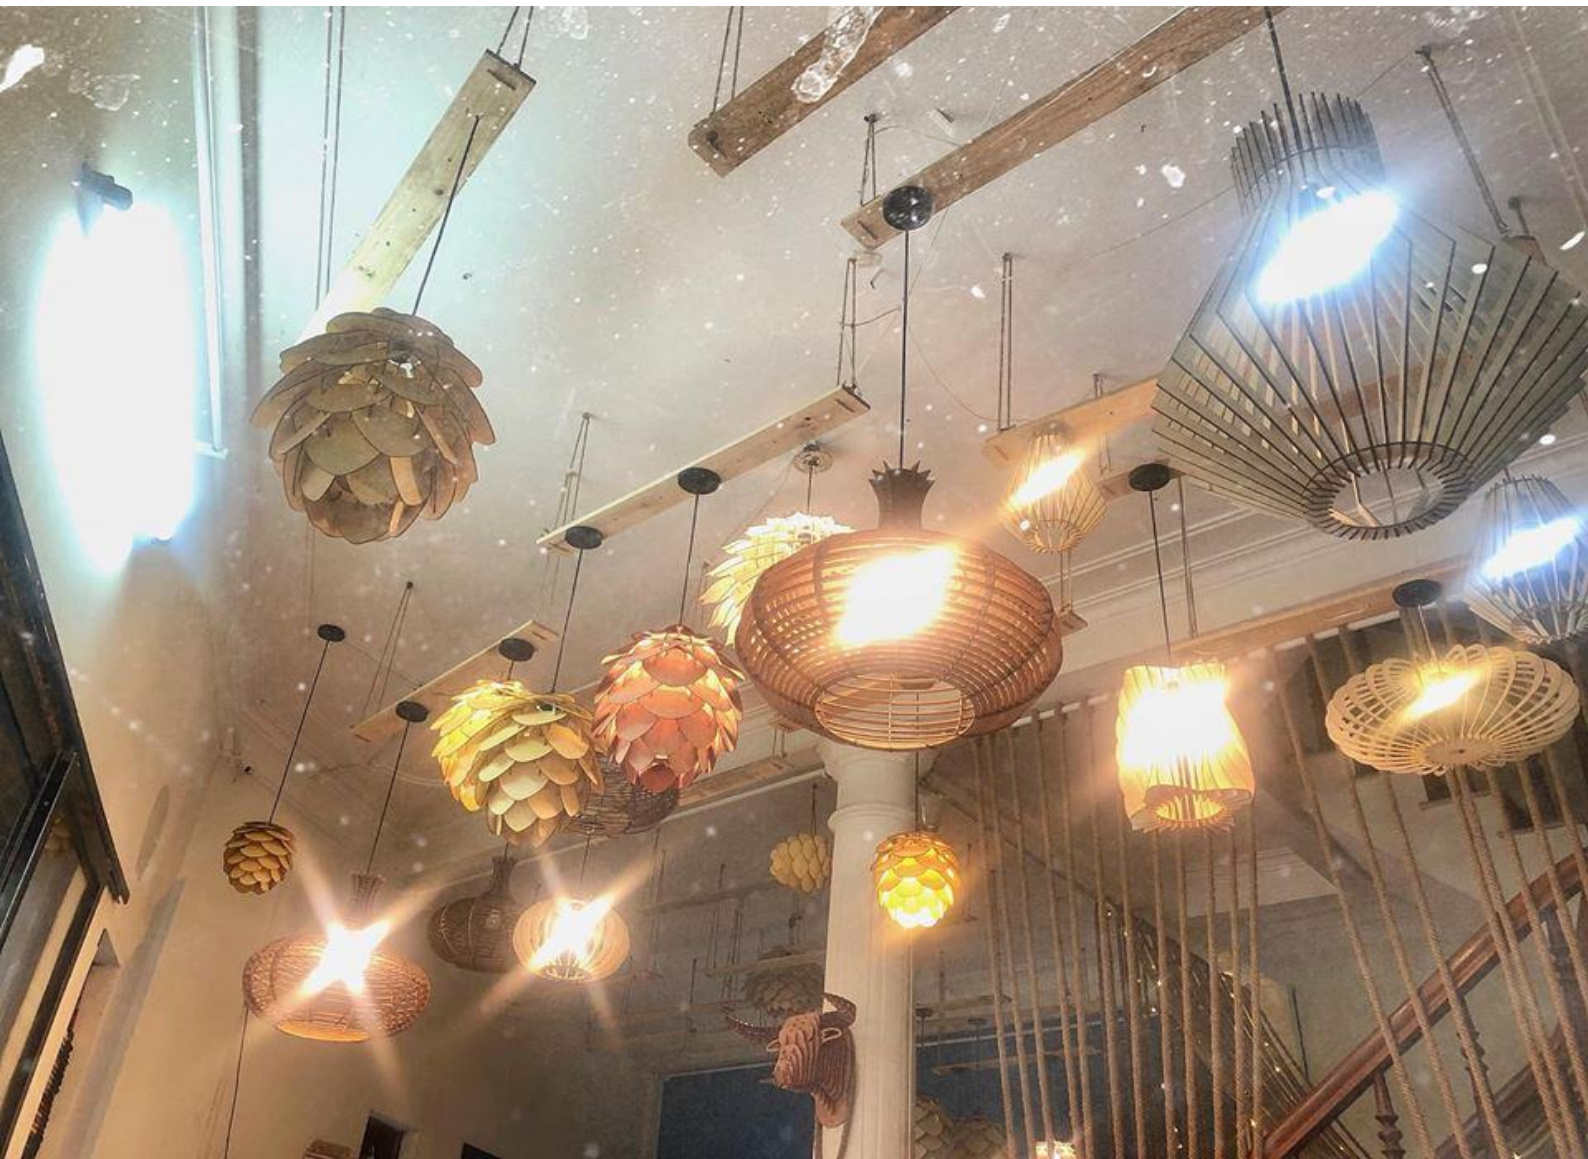

**ĐÈN – ĐÈN GỖ - ĐÈN GỖ TRANG TRÍ**

**ĐÈN GỖ MÔ HÌNH – ĐÈN GỖ DIY – ĐÈN GỖ HANDMADE**

**ĐÈN THẢ TRẦN – ĐÈN ÓP TƯỜNG – ĐÈN ĐỀ BÀN – ĐÈN ĐỀ SÀN**

Đèn gỗ là gì ?

Đèn gỗ là loại đèn được sản xuất từ nguyên liệu gỗ tự nhiên giúp mang lại vẻ đẹp gần gũi, ấm cúng, sang trọng và là một nét tô điểm đặc sắc cho không gian trang trí. Có thể sử dụng đèn gỗ để trang trí mọi không gian trong nhà như: phòng khách, phòng ngủ, phòng ăn,...

Sự xuất hiện của đèn gỗ nhằm đáp ứng nhu cầu của con người đối với những vật dụng, thiết bị thân thiện với môi trường, gần gũi với thiên nhiên. Hiện nay, đèn gỗ đã trở nên phổ biến và rất được ưa chuộng bởi những ưu điểm tuyệt vời của nó.