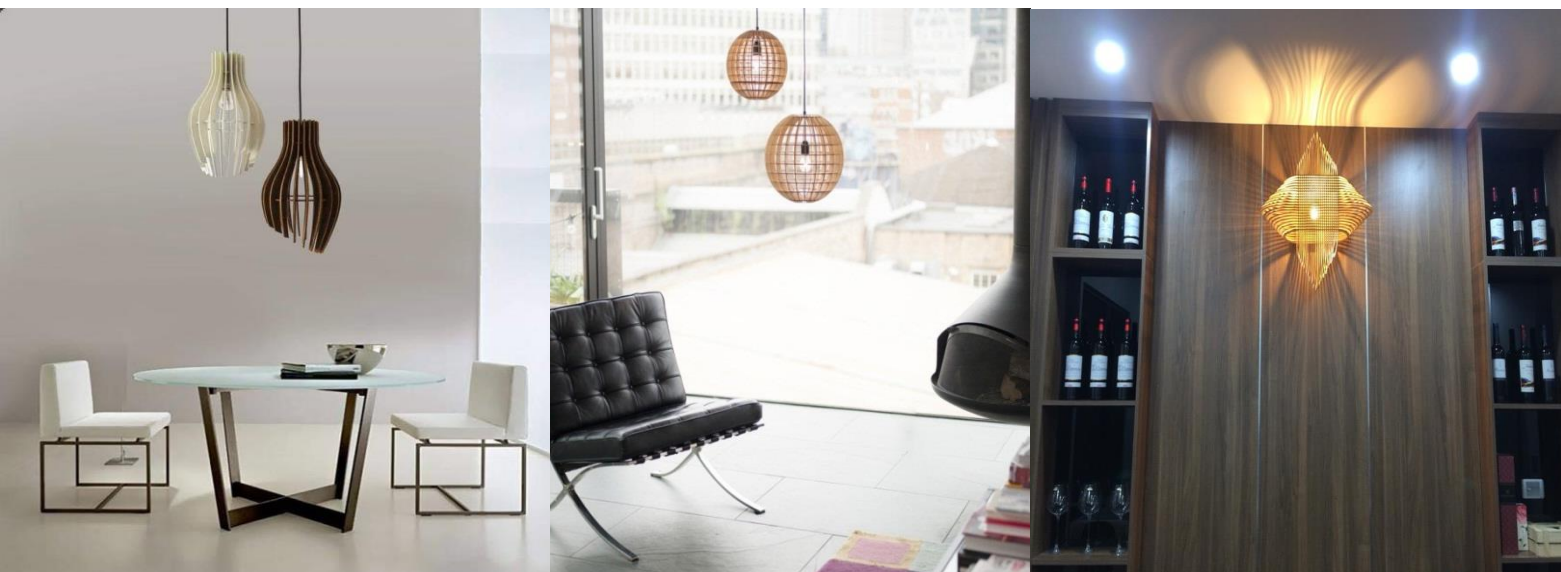

*Mộc mạc trong từng điểm nhìn
Đường nét phóng khoáng Thiết kế ấn tượng*