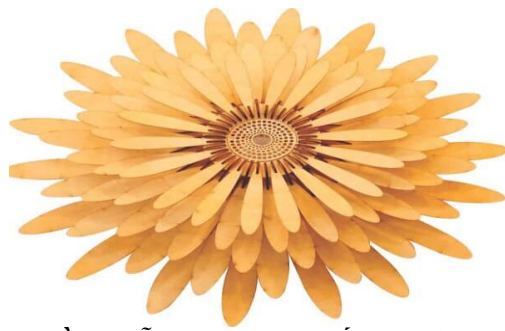

MSP: ĐG069  
KT : 340X340X500

MSP: ĐG096  
KT : 200X200X330

MSP: ĐG098  
KT : 900X900X330

MSP: ĐG097  
KT : 550X550X550

**GIAN TRƯNG BÀY 3: ĐÈN GỖ DIY TẠI PHỐ ĐI BỘ TRÀNG AN NINH BÌNH**

*Không gian Hoàn Mỹ với Đèn Gỗ Trang Trí - Kiệt tác trong ngôi nhà Việt!!!*