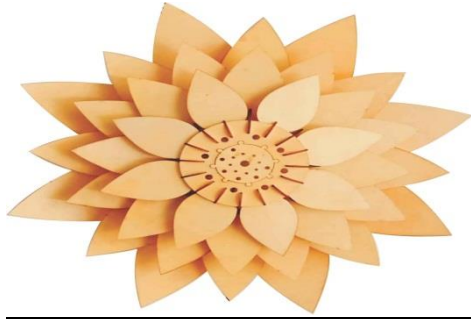

MSP: ĐG086  
KT : 650X650X220

MSP: ĐG088  
KT : 510X510X500

MSP: ĐG087  
KT : 650X650X220

MSP: ĐG090  
KT : 480X480X220

MSP: ĐG089  
KT : 480X480X420

MSP: ĐG091  
KT : 350X250X250

**GIAN HÀNG TRƯNG BÀY 1:**  
**KHU TRƯNG BÀY CÁC SẢN PHẨM LÀNG NGHỀ (TẠI PHỐ ĐI BỘ HỒ GƯƠM)**