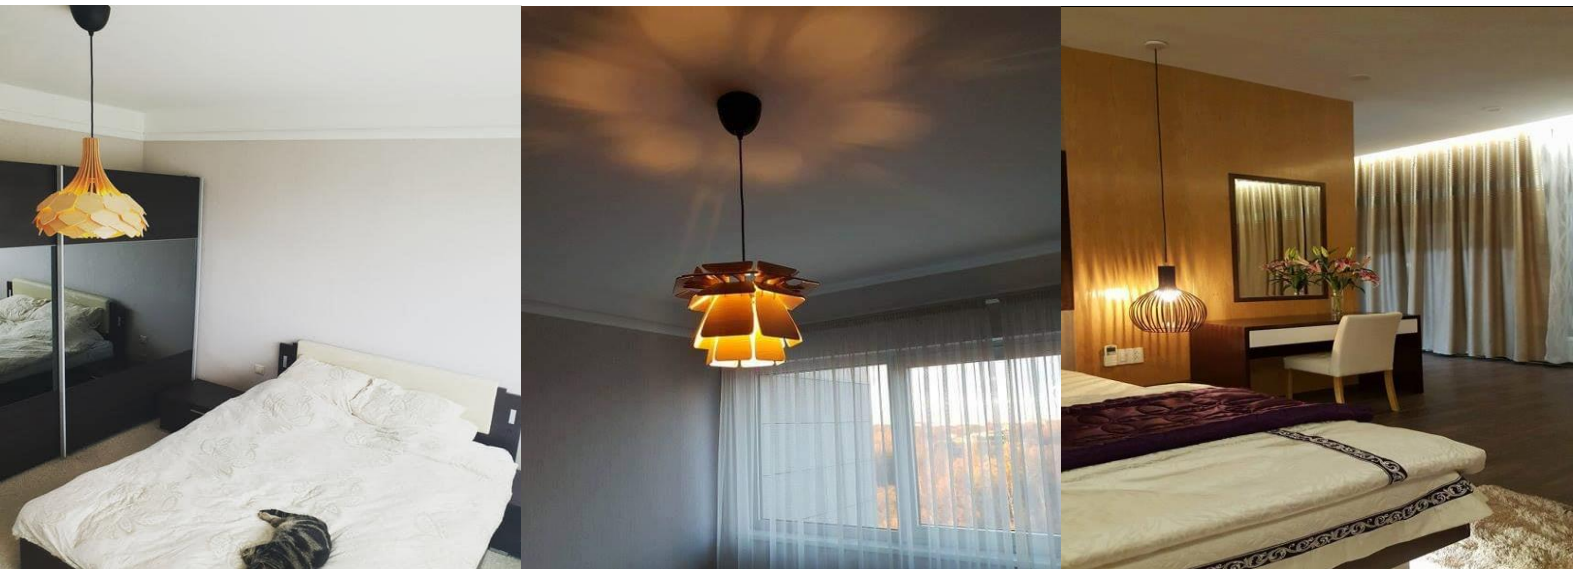

ĐÈN GỖ TRANG TRÍ PHÒNG NGỦ